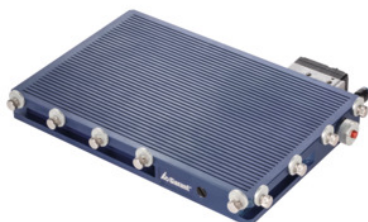

**Garant****Sleufvacuümplaat Venturi-systeem, Type: VS1****Bestelgegevens**

Bestelnummer	384905 VS1
GTIN	4062406256456
Artikelklasse	31E

**Omschrijving****Uitvoering:**

Aluminium, staalblauw geëloxeerd. Werkdruk 3,5 – 8 bar. Het eindvacuüm bedraagt ca. 80 mbar (92% vacuüm). Geïntegreerde geluiddemper vermindert de geluidsontwikkeling. Vlakheid  $\pm 0,5$  mm.

**Opmerking:**

Bij het gebruik van Venturi-mondstukken wordt afgeraden van een bewerking met koelvloeistofemulsie.

**Technische beschrijving**

Lengte	300 mm
Breedte	200 mm
Hoogte	32,5 mm

Producttype

Vacuüm-spanplaat