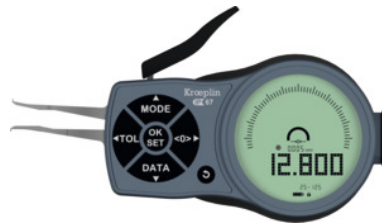

Kroepelin
Längenmesstechnik**Digitale binnensneltaster, Meetbereik: 2,5-12,5mm****Bestelgegevens**

Bestelnummer	438965 2,5-12,5
GTIN	2050002040939
Artikelklasse	46Q

Omschrijving**Uitvoering:**

1 vaste en 1 beweegbare tastarm met HM-kogelmeetaanslagen. **Digitale weergave van de absolute waarde.**

Door het invoeren van **presetwaarden** kunnen vanuit een willekeurige waarde de afwijkingen worden bepaald.

Functie:

IP67: Er is bescherming tegen tijdelijk onderdompelen in water, bescherming tegen het binnendringen van stof (stofdicht) en volledige bescherming tegen aanraking.

Herhalingsnauwkeurigheid	0,005 mm
Aantal inbegrepen batterijen	2
Minimale groefbreedte	0,4 mm
Meetkracht	0,8 - 1,2 N
Meetbereik	2,5 - 12,5 mm

Maximale afwijking	0,015 mm
Radius van mes	0,1 mm
Maximale tastarmlengte L (meetdiepte)	12 mm
Maximale groefdiepte	0,7 mm
Artikelnr. inbegrepen batterijen / accu's	081561 LR3
IP-klasse	IP 67
Energievoorziening	Batterijvoeding
Numerieke resolutie omschakelbaar	0,002 mm
Numerieke resolutie omschakelbaar	0,05 mm
Numerieke resolutie omschakelbaar	0,005 mm
Numerieke resolutie omschakelbaar	0,01 mm
Numerieke resolutie omschakelbaar	0,02 mm
Numerieke resolutie omschakelbaar	0,001 mm
Norm	Fabrieksnorm
Aflezingsomschakelbaar	mm / inch
Aansluiting	Bluetooth-interface
Aansluiting	Digimatic-aansluiting
Aansluiting	USB-aansluiting
Meetwaarde vastleggen	eenmalige instelling van het nulpunt
Meettechniek	Digitaal
Kalibratie	C7
Producttype	Binnensneltaster