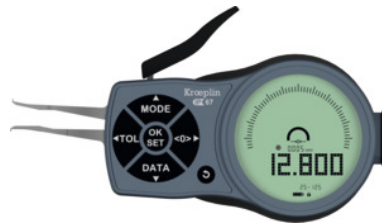

Kroepelin
 Längenmesstechnik

Digitale binnensneltaster, Meetbereik: 10-30mm

Bestelgegevens

Bestelnummer	438965 10-30
GTIN	2050002040922
Artikelklasse	46Q

Omschrijving
Uitvoering:

1 vaste en 1 beweegbare tastarm met HM-kogelmeetaanslagen. **Digitale weergave van de absolute waarde.**

Door het invoeren van **presetwaarden** kunnen vanuit een willekeurige waarde de afwijkingen worden bepaald.

Functie:

IP67: Er is bescherming tegen tijdelijk onderdompelen in water, bescherming tegen het binnendringen van stof (stofdicht) en volledige bescherming tegen aanraking.

Meetbereik	10 - 30 mm
Minimale groefbreedte	1,2 mm
Artikelnr. inbegrepen batterijen / accu's	081561 LR3
HM-tasterkogel-Ø	1 mm
Herhalingsnauwkeurigheid	0,01 mm

Aantal inbegrepen batterijen	2
Maximale tastarmlengte L (meetdiepte)	85 mm
Maximale afwijking	0,03 mm
Maximale groefdiepte	5,2 mm
Meetkracht	1,1 - 1,6 N
IP-klasse	IP 67
Energievoorziening	Batterijvoeding
Numerieke resolutie omschakelbaar	0,001 mm
Numerieke resolutie omschakelbaar	0,005 mm
Numerieke resolutie omschakelbaar	0,02 mm
Numerieke resolutie omschakelbaar	0,01 mm
Numerieke resolutie omschakelbaar	0,002 mm
Numerieke resolutie omschakelbaar	0,05 mm
Norm	Fabrieksnorm
Aflezingsomschakelbaar	mm / inch
Aansluiting	Bluetooth-interface
Aansluiting	Digimatic-aansluiting
Aansluiting	USB-aansluiting
Meetwaarde vastleggen	eenmalige instelling van het nulpunt
Meettechniek	Digitaal
Kalibratie	C7
Producttype	Binnensneltaster