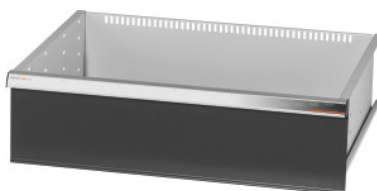

Garant GRIDLINE

**Lade voor schuifdeur maxi-systeem-/zwaarlastkasten breedte 30G, 26×20G,
Fronthoogte lade: 200mm****Bestelgegevens**

Bestelnummer	942580 200
GTIN	4062406281328
Artikelklasse	9GI

Omschrijving**Uitvoering:**

Lades voor inbouw in GridLine **schuifdeur** maxi-systeem- en zwaarlastkasten. Aluminium greeplijst met verwisselbare en opnieuw beschrijfbare labelstrips. Nieuw ladeconcept voor de optimale uitrusting met indelingsmateriaal.

T.b.v.:

Kasten nr. 941045 – 941077; nr. 942345 – 942367; nr. 942745– 942767, nr. 942845– 942867.

Kleur:

Laderomp lichtgrijs, RAL 7035, fronten lades antraciet, RAL 7016, **poedercoating. Laderomp niet configureerbaar, altijd lichtgrijs, RAL 7035.**

Opmerking:

Maat 30 en maat 40 geschikt voor kasten met breedte 60G en 80G omdat deze 2 compartimenten hebben.

Lades niet geschikt voor vleugeldeurkasten.

Technische beschrijving

Nuttige breedte in G	26
Gewicht	10 kg
Nuttige hoogte	175 mm
Nuttige diepte in G	20
Nuttige diepte	500 mm