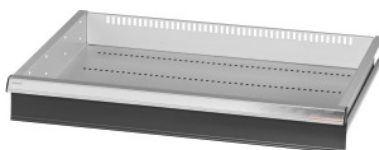

Garant GRIDLINE

**Lade voor schuifdeur maxi-systeem-/zwaarlastkasten breedte 30G, 26×20G,
Fronthoogte lade: 100mm****Bestelgegevens**

Bestelnummer	942580 100
GTIN	4062406280093
Artikelklasse	9GI

Omschrijving**Uitvoering:**

Lades voor inbouw in GridLine **schuifdeur** maxi-systeem- en zwaarlastkasten. Aluminium greeplijst met verwisselbare en opnieuw beschrijfbare labelstrips. Nieuw ladeconcept voor de optimale uitrusting met indelingsmateriaal.

T.b.v.:

Kasten nr. 941045 – 941077; nr. 942345 – 942367; nr. 942745– 942767, nr. 942845– 942867.

Kleur:

Laderomp lichtgrijs, RAL 7035, fronten lades antraciet, RAL 7016, **poedercoating**. Laderomp **niet configureerbaar, altijd lichtgrijs, RAL 7035**.

Opmerking:

Maat 30 en maat 40 geschikt voor kasten met breedte 60G en 80G omdat deze 2 compartimenten hebben.

Lades niet geschikt voor vleugeldeurkasten.

Technische beschrijving

Gewicht	6 kg
Nuttige breedte in G	26
Nuttige diepte in G	20
Nuttige hoogte	75 mm
Nuttige diepte	500 mm
Nuttige breedte	650 mm