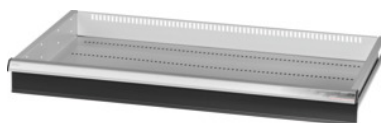

Garant GRIDLINE

**Lade voor schuifdeur maxi-systeem-/zwaarlastkasten breedte 40G, 36×20G,
Fronthoogte lade: 100mm****Bestelgegevens**

Bestelnummer	942583 100
GTIN	4062406281359
Artikelklasse	9GI

Omschrijving**Uitvoering:**

Lades voor inbouw in GridLine **schuifdeur** maxi-systeem- en zwaarlastkasten. Aluminium greeplijst met verwisselbare en opnieuw beschrijfbare labelstrips. Nieuw ladeconcept voor de optimale uitrusting met indelingsmateriaal.

T.b.v.:

Kasten nr. 941045 – 941077; nr. 942345 – 942367; nr. 942745– 942767, nr. 942845– 942867.

Kleur:

Laderomp lichtgrijs, RAL 7035, fronten lades antraciet, RAL 7016, **poedercoating**. Laderomp **niet configureerbaar, altijd lichtgrijs, RAL 7035**.

Opmerking:

Maat 30 en maat 40 geschikt voor kasten met breedte 60G en 80G omdat deze 2 compartimenten hebben.

Lades niet geschikt voor vleugeldeurkasten.

Technische beschrijving

Nuttige hoogte	75 mm
Nuttige diepte in G	20
Gewicht	6 kg
Nuttige breedte in G	36
Nuttige diepte	500 mm
Nuttige breedte	900 mm