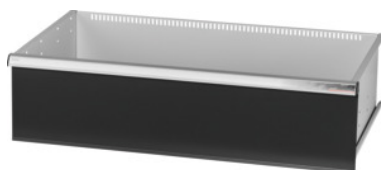

Garant GRIDLINE

**Lade voor schuifdeur maxi-systeem-/zwaarlastkasten breedte 40G, 36×20G,  
Fronthoogte lade: 300mm****Bestelgegevens**

Bestelnummer	942583 300
GTIN	4062406281397
Artikelklasse	9GI

**Omschrijving****Uitvoering:**

Lades voor inbouw in GridLine **schuifdeur** maxi-systeem- en zwaarlastkasten. Aluminium greeplijst met verwisselbare en opnieuw beschrijfbaar labelstrips. Nieuw ladeconcept voor de optimale uitrusting met indelingsmateriaal.

**T.b.v.:**

Kasten nr. 941045 – 941077; nr. 942345 – 942367; nr. 942745– 942767, nr. 942845– 942867.

**Kleur:**

Laderomp lichtgrijs, RAL 7035, fronten lades antraciet, RAL 7016, **poedercoating. Laderomp niet configureerbaar, altijd lichtgrijs, RAL 7035.**

**Opmerking:**

Maat 30 en maat 40 geschikt voor kasten met breedte 60G en 80G omdat deze 2 compartimenten hebben.

Lades niet geschikt voor vleugeldeurkasten.

**Technische beschrijving**

Nuttige breedte in G	36
Nuttige diepte in G	20
Gewicht	13 kg
Nuttige hoogte	275 mm
Nuttige breedte	900 mm