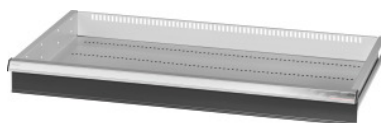

Garant GRIDLINE

**Lade voor schuifdeur maxi-systeem-/zwaarlastkasten breedte 40G, 36×20G,
Fronthoogte lade: 75mm****Bestelgegevens**

Bestelnummer	942583 75
GTIN	4062406281342
Artikelklasse	9GI

Omschrijving**Uitvoering:**

Lades voor inbouw in GridLine **schuifdeur** maxi-systeem- en zwaarlastkasten. Aluminium greeplijst met verwisselbare en opnieuw beschrijfbare labelstrips. Nieuw ladeconcept voor de optimale uitrusting met indelingsmateriaal.

T.b.v.:

Kasten nr. 941045 – 941077; nr. 942345 – 942367; nr. 942745– 942767, nr. 942845– 942867.

Kleur:

Laderomp lichtgrijs, RAL 7035, fronten lades antraciet, RAL 7016, **poedercoating**. **Laderomp niet configureerbaar, altijd lichtgrijs, RAL 7035.**

Opmerking:

Maat 30 en maat 40 geschikt voor kasten met breedte 60G en 80G omdat deze 2 compartimenten hebben.

Lades niet geschikt voor vleugeldeurkasten.

Technische beschrijving

Gewicht	5 kg
Nuttige hoogte	50 mm
Nuttige breedte in G	36
Nuttige diepte in G	20
Nuttige breedte	900 mm
Nuttige diepte	500 mm