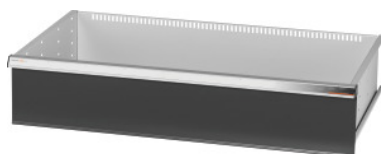

Garant GRIDLINE

**Lade voor schuifdeur maxi-systeem-/zwaarlastkasten breedte 40G, 36×20G,
Fronthoogte lade: 200mm****Bestelgegevens**

Bestelnummer	942583 200
GTIN	4062406281380
Artikelklasse	9GI

Omschrijving**Uitvoering:**

Lades voor inbouw in GridLine **schuifdeur** maxi-systeem- en zwaarlastkasten. Aluminium greeplijst met verwisselbare en opnieuw beschrijfbaar labelstrips. Nieuw ladeconcept voor de optimale uitrustung met indelingsmateriaal.

T.b.v.:

Kasten nr. 941045 – 941077; nr. 942345 – 942367; nr. 942745– 942767, nr. 942845– 942867.

Kleur:

Laderomp lichtgrijs, RAL 7035, fronten lades antraciet, RAL 7016, **poedercoating. Laderomp niet configureerbaar, altijd lichtgrijs, RAL 7035.**

Opmerking:

Maat 30 en maat 40 geschikt voor kasten met breedte 60G en 80G omdat deze 2 compartimenten hebben.

Lades niet geschikt voor vleugeldeurkasten.

Technische beschrijving

Nuttige breedte in G	36
Gewicht	10 kg
Nuttige diepte in G	20
Nuttige hoogte	175 mm
Nuttige breedte	900 mm
Nuttige diepte	500 mm