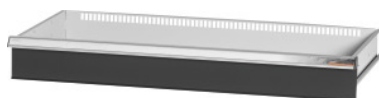

Garant GRIDLINE

Lade voor schuifdeurkasten, breedte 40G, 36×14G, Fronthoogte lade: 75mm**Bestelgegevens**

Bestelnummer	940652 75
GTIN	4062406281465
Artikelklasse	9GI

Omschrijving**Uitvoering:**

Lades voor inbouw in GridLine schuifdeur- en jaloeziekasten. Aluminium greeplijst met verwisselbare en opnieuw beschrijfbare labelstrips.

T.b.v.:

Kasten nr. 940089, nr. 940109, nr. 940165 – 940237, nr. 940885 – 940907.

Kleur:

Laderomp lichtgrijs, RAL 7035, fronten lades antraciet, RAL 7016, **poedercoating. Laderomp niet configureerbaar, altijd lichtgrijs, RAL 7035.**

Opmerking:

Indeling met sleufscheidingsstrips niet mogelijk, omdat de ladebodem gesloten is.

Technische beschrijving

Nuttige hoogte	50 mm
Nuttige breedte in G	36
Nuttige diepte in G	14
Gewicht	8 kg
Nuttige diepte	350 mm
Nuttige breedte	900 mm
Materiaaldikte	0,9 mm
Lades/uittrekbare legborden draagvermogen	75 kg
Uittrekbaarheid lade (gedeeltelijk/volledig uittrekbaar)	100 %