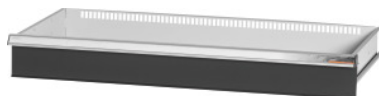

Garant GRIDLINE

Lade voor schuifdeurkasten, breedte 40G, 36×14G, Fronthoogte lade: 100mm**Bestelgegevens**

Bestelnummer	940652 100
GTIN	4062406281472
Artikelklasse	9GI

Omschrijving**Uitvoering:**

Lades voor inbouw in GridLine schuifdeur- en jaloeziekasten. Aluminium greeplijst met verwisselbare en opnieuw beschrijfbare labelstrips.

T.b.v.:

Kasten nr. 940089, nr. 940109, nr. 940165 – 940237, nr. 940885 – 940907.

Kleur:

Laderomp lichtgrijs, RAL 7035, fronten lades antraciet, RAL 7016, **poedercoating. Laderomp niet configureerbaar, altijd lichtgrijs, RAL 7035.**

Opmerking:

Indeling met sleufscheidingsstrips niet mogelijk, omdat de ladebodem gesloten is.

Technische beschrijving

Nuttige hoogte	75 mm
Nuttige diepte in G	14
Gewicht	10 kg
Nuttige breedte in G	36
Nuttige breedte	900 mm
Nuttige diepte	350 mm
Materiaaldikte	0,9 mm
Lades/uittrekbare legborden draagvermogen	75 kg
Uittrekbaarheid lade (gedeeltelijk/volledig uittrekbaar)	100 %