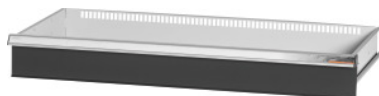

Garant GRIDLINE

**Lade voor schuifdeurkasten, breedte 40G, 36×14G, Fronthoogte lade: 150mm****Bestelgegevens**

Bestelnummer	940652 150
GTIN	4062406281496
Artikelklasse	9GI

**Omschrijving****Uitvoering:**

Lades voor inbouw in GridLine schuifdeur- en jaloeziekasten. Aluminium greeplijst met verwisselbare en opnieuw beschrijfbare labelstrips.

**T.b.v.:**

Kasten nr. 940089, nr. 940109, nr. 940165 – 940237, nr. 940885 – 940907.

**Kleur:**

Laderomp lichtgrijs, RAL 7035, fronten lades antraciet, RAL 7016, **poedercoating. Laderomp niet configureerbaar, altijd lichtgrijs, RAL 7035.**

**Opmerking:**

Indeling met sleufscheidingsstrips niet mogelijk, omdat de ladebodem gesloten is.

**Technische beschrijving**

Nuttige hoogte	125 mm
Gewicht	15 kg
Nuttige breedte in G	36
Nuttige diepte in G	14
Nuttige diepte	350 mm
Nuttige breedte	900 mm
Materiaaldikte	0,9 mm
Lades/uittrekbare legborden draagvermogen	75 kg
Uittrekbaarheid lade (gedeeltelijk/volledig uittrekbaar)	100 %