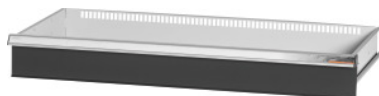

Garant GRIDLINE

Lade voor schuifdeurkasten, breedte 40G, 36×14G, Fronthoogte lade: 125mm**Bestelgegevens**

Bestelnummer	940652 125
GTIN	4062406281489
Artikelklasse	9GI

Omschrijving**Uitvoering:**

Lades voor inbouw in GridLine schuifdeur- en jaloeziekasten. Aluminium greeplijst met verwisselbare en opnieuw beschrijfbare labelstrips.

T.b.v.:

Kasten nr. 940089, nr. 940109, nr. 940165 – 940237, nr. 940885 – 940907.

Kleur:

Laderomp lichtgrijs, RAL 7035, fronten lades antraciet, RAL 7016, **poedercoating. Laderomp niet configureerbaar, altijd lichtgrijs, RAL 7035.**

Opmerking:

Indeling met sleufscheidingsstrips niet mogelijk, omdat de ladebodem gesloten is.

Technische beschrijving

Nuttige hoogte	100 mm
Gewicht	13 kg
Nuttige breedte in G	36
Nuttige diepte in G	14
Nuttige breedte	900 mm
Nuttige diepte	350 mm
Materiaaldikte	0,9 mm
Lades/uittrekbare legborden draagvermogen	75 kg
Uittrekbaarheid lade (gedeeltelijk/volledig uittrekbaar)	100 %