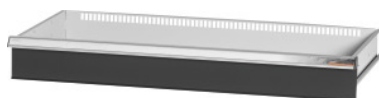

Garant GRIDLINE

Lade voor schuifdeurkasten, breedte 40G, 36×14G, Fronthoogte lade: 200mm**Bestelgegevens**

Bestelnummer	940652 200
GTIN	4062406281502
Artikelklasse	9GI

Omschrijving**Uitvoering:**

Lades voor inbouw in GridLine schuifdeur- en jaloeziekasten. Aluminium greeplijst met verwisselbare en opnieuw beschrijfbare labelstrips.

T.b.v.:

Kasten nr. 940089, nr. 940109, nr. 940165 – 940237, nr. 940885 – 940907.

Kleur:

Laderomp lichtgrijs, RAL 7035, fronten lades antraciet, RAL 7016, **poedercoating. Laderomp niet configureerbaar, altijd lichtgrijs, RAL 7035.**

Opmerking:

Indeling met sleufscheidingsstrips niet mogelijk, omdat de ladebodem gesloten is.

Technische beschrijving

Gewicht	18 kg
Nuttige breedte in G	36
Nuttige hoogte	175 mm
Nuttige diepte in G	14
Nuttige diepte	350 mm
Nuttige breedte	900 mm
Materiaaldikte	0,9 mm
Lades/uittrekbare legborden draagvermogen	75 kg
Uittrekbaarheid lade (gedeeltelijk/volledig uittrekbaar)	100 %