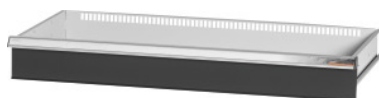

Garant GRIDLINE

Lade voor schuifdeurkasten, breedte 40G, 36×14G, Fronthoogte lade: 300mm**Bestelgegevens**

Bestelnummer	940652 300
GTIN	4062406281717
Artikelklasse	9GI

Omschrijving**Uitvoering:**

Lades voor inbouw in GridLine schuifdeur- en jaloeziekasten. Aluminium greeplijst met verwisselbare en opnieuw beschrijfbare labelstrips.

T.b.v.:

Kasten nr. 940089, nr. 940109, nr. 940165 – 940237, nr. 940885 – 940907.

Kleur:

Laderomp lichtgrijs, RAL 7035, fronten lades antraciet, RAL 7016, **poedercoating. Laderomp niet configureerbaar, altijd lichtgrijs, RAL 7035.**

Opmerking:

Indeling met sleufscheidingsstrips niet mogelijk, omdat de ladebodem gesloten is.

Technische beschrijving

Gewicht	21 kg
Nuttige diepte in G	14
Nuttige hoogte	275 mm
Nuttige breedte in G	36
Nuttige breedte	900 mm
Nuttige diepte	350 mm
Materiaaldikte	0,9 mm
Lades/uittrekbare legborden draagvermogen	75 kg
Uittrekbaarheid lade (gedeeltelijk/volledig uittrekbaar)	100 %