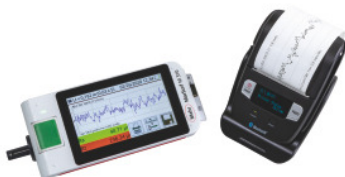

Mahr**Ruwheidsmeter met printer, Type: M310****Bestelgegevens**

Bestelnummer	499003 M310
GTIN	4059192064587
Artikelklasse	43C

Omschrijving**Uitvoering:**

Mobiele ruwheidsmeter voor nauwkeurige en normconforme ruwheidsmeting en documentatie volgens de aftastmethode. **Met geïntegreerde kalibratiestandaard (uitneembaar)**. Groot, verlicht 4,3 inch-TFT-touchdisplay. Weergave draaibaar. Aandrijfunit geïntegreerd en apart inzetbaar. LED-lichtbalk voor statusweergave (groen - accustatusweergaven, rood - foutmelding, blauw - meting, gegevensoverdracht), geïntegreerde hoogteverstelling, gegevensbeveiliging als TXT, X3P, CSV en PDF-bestand. Gaussfilter volgens ISO 16610 – 21 (vervangt DIN EN ISO 11562), speciaal filter volgens DIN EN ISO 13565 – 1, IS-filter volgens DIN EN ISO 3274 (uitschakelbaar). Tolerantiebewaking.

Voordeel:

- **Inschakelen en meteen meten – op een logische manier zonder training.**
- **MarConnect Duplex-interface voor extern starten van de meting.**
- **USB A aansluiting (bijv. voor Bluetooth-stick en scanner).**
- **USB B interface (bijv. voor gebruik als massageheugen, aansluiting netstekker).**
- **Documentatie door optionele thermische printer voor het afdrukken van profielen en resultaten via Bluetooth- of kabelverbinding.**
- **Overdracht van de meetresultaten via kabelverbinding, alternatief via Bluetooth.**
- **Software MarWin Roughness Viewer voor eenvoudige evaluaties, bijv. het opstellen van rapporten van maximaal 100 profielbestanden (gratis te downloaden).**
- **Opslag van meetprogramma's (Quick & Easy).**
- **Scannen van QR-/barcodes voor het starten van het toegewezen meetprogramma en inlezen van werkstukinformatie (scanner wordt niet meegeleverd).**