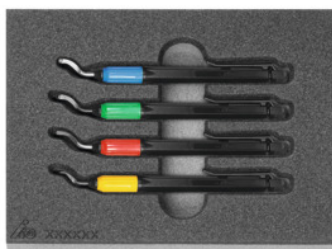

Afbraamset, Aantal gereedschappen: 4

Bestelgegevens

Bestelnummer	954754 4
GTIN	2050002041936
Artikelklasse	91A

Omschrijving

Uitvoering:

Gangbare gereedschapsassortimenten in tweekleurig PE-hardschuim-interieur. Het schuim heeft een gesloten structuur, is oliebestendig en neemt geen vloeistoffen op. **Toplaag antracietgrijs**, onderlaag in **contrastkleur grijs**, om in één oogopslag te kunnen zien welk gereedschap ontbreekt.

Levering:

Hardschuiminlay leeg nr. 952001 gr. 954754: 1 st.

Universele afbraamset (4 houders met elk 1 mes) nr. 839945: 1 st.

Technische beschrijving

Breedte in G	6
Breedte	150 mm
Diepte	200 mm
Diepte in G	8
Aantal gereedschappen	4
Uitvoering	met gereedschapsassortiment
Gewicht	0,104 kg

Hardschuimkwaliteit LD45, dikte	30
Vullingsgraad van een lade in G	6×8
Producttype	Hardschuiminlay

Accessoires

Universele afbraamset (4 houders met elk 1 mes)	839945
Hardschuiminlay voor gereedschapssets geschikt voor hardschuim-assortiment 954754	952001 954754