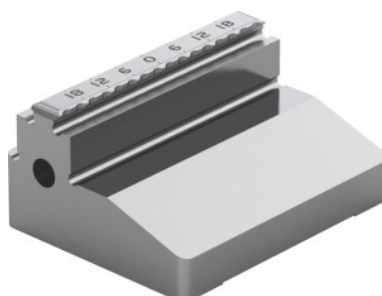

Garant**Opzetbek LANG met smal verbindingsstuk, Voor type: 50****Bestelgegevens**

Bestelnummer	363019 50
GTIN	4062406388478
Artikelklasse	310

Omschrijving**Uitvoering:**

Bekken met smal verbindingsstuk ter verbetering van de toegankelijkheid, let op: gr. 50: max. 35 Nm = 14 kN; gr.80: max. 54,4 Nm = 16 kN; gr. 125: max. 82,5 Nm = 20 kN.

Voorindruk van de tandcontour nodig.

Technische beschrijving

Bekhoogte h	24 mm
Geschikt voor kleurcode	Xtric 50
Beklengte l	40 mm
Gewicht	0,22 kg
Hoogte h ₁	3 mm
Lengte l ₁	3 mm
b ₁	50 mm
Hoogte h ₂	11 mm
Producttype	Bankschroefbekken