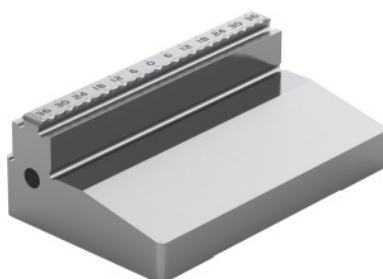

**Garant****Opzetbek LANG met smal verbindingsstuk, Voor type: 80****Bestelgegevens**

Bestelnummer	363019 80
GTIN	4062406388485
Artikelklasse	310

**Omschrijving****Uitvoering:**

Bekken met smal verbindingsstuk ter verbetering van de toegankelijkheid, let op: gr. 50: max. 35 Nm = 14 kN; gr.80: max. 54,4 Nm = 16 kN; gr. 125: max. 82,5 Nm = 20 kN.

Voorindruk van de tandcontour nodig.

**Technische beschrijving**

Beklengte l	50 mm
b <sub>1</sub>	80 mm
Bekhoogte h	28 mm
Gewicht	0,45 kg
Hoogte h <sub>2</sub>	13 mm
Geschikt voor kleurcode	Xtric 80
Lengte l <sub>1</sub>	3 mm
Hoogte h <sub>1</sub>	3 mm
Producttype	Bankschroefbekken