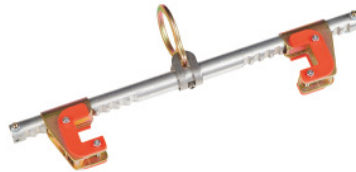

Dragerglijdoppen voor T-drager T-BEAM, Type: T-BEAM

Bestelgegevens

Bestelnummer	098278 T-BEAM
GTIN	3660570056516
Artikelklasse	06M

Omschrijving

Uitvoering:

T-BEAM - dragerglijdoppen voor T-drager met verwisselbare polyethyleenglijvlakken en een draaibaar aanslagpunt. Eenvoudig instellen dankzij ratelfunctie.

- **Instelbare breedte: 9 cm – 35,5 cm.**
- **Maximale dikte: 3,2 cm.**
- **Uitgerust met een RFID-clip voor inspectie.**
- **Maximaal gebruikersgewicht 140 kg.**

Technische beschrijving

Gewicht	1,66 kg
Producttype	Dragerglijdop