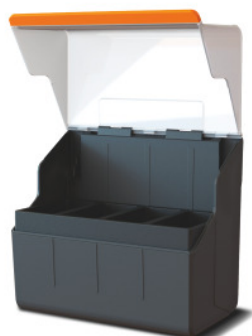

Garant

Schuimrubber inleg, Maat: M

Bestelgegevens

Bestelnummer	096906 M
GTIN	4062406576219
Artikelklasse	01C

Omschrijving

Uitvoering:

Schuiminlay voor het opbergen van vier veiligheidsbrillen, die voor de opbergbox nr. 096900 M kan worden gebruikt.

Kleur: antraciet

Lengte binnenkant: 249 mm

Diepte binnenkant: 131 mm

Hoogte binnenkant: 222 mm

Gewicht: 759 g

Technische beschrijving

Hoogte binnenkant	222 mm
Diepte binnenkant	131 mm
Gewicht	759 g
Lengte binnenkant	249 mm
Kleur	antraciet