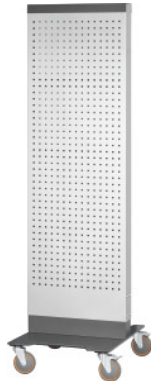

Garant UNILINE

UNI Wall verrijdbaar, Type: M**Bestelgegevens**

Bestelnummer	955451 M
GTIN	4062406584719
Artikelklasse	9GC

Omschrijving**Uitvoering:**

Zeer stabiele, dubbelwandige staander van plaatstaal, aan beide zijden te gebruiken geperforeerde wanden 9×9 mm in een raster van 37 mm voor de bevestiging van accessoires voor geperforeerde wanden en Easyfix-haken en -houders. Stevige bodemplaat in antraciet maakt eenvoudig opstellen en verplaatsen mogelijk. Met 4 zwenkwielen, \varnothing 125 mm, 2 met vergrendeling.

Kleur:

Tweekleurige **poedercoating**, zilver gecombineerd met antraciet RAL 7016. **Niet configureerbaar.**

Opmerking:

Markeringsopzetstuk vindt u onder nr. 955453. Geschikte pictogrammen (verschillende toepassingen) voor markeringsopzetstuk vindt u onder nr. 955474.

Technische beschrijving

Breedte	600 mm
Hoogte	2067 mm
Serie	Wall

Wiel-Ø	125 mm
Nuttige breedte	600 mm
Diepte	750 mm
Belastbaarheid	75 kg
Gewicht	69 kg
Hoffmann geperforeerde wand, raster	9×9
Producttype	Geperforeerde wand houder