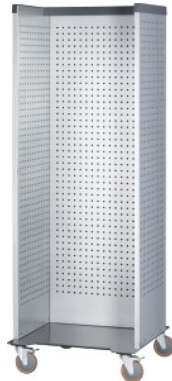

Garant UNILINE

UNI Tower verrijdbaar U-vorm, Type: L**Bestelgegevens**

Bestelnummer	955462 L
GTIN	4062406584733
Artikelklasse	9GC

Omschrijving**Uitvoering:**

Representatief en modulair uitgiftesysteem voor directe toegang tot werkmateriaal en snelle visualisatie van informatie. Vrij configureerbaar door een veelvoud aan accessoires en perfecte compatibel met het Easyfix systeem. Variabel en universeel te gebruiken voor verschillende toepassingen en uitrustingen, bijvoorbeeld voor de 5S-omzetting, beschikbaarstelling van EHBO-materialen, reinigingsmateriaal, gereedschap, informatie etc.

Aan alle kanten, binnen en buiten met geperforeerde wanden \square 9x9 mm in een raster van 37 mm voor de bevestiging van accessoires voor geperforeerde wanden en Easyfix-haken en -houders. Door optionele signaalopzetstukken in verschillende kleuren snel te zien in het productiegebied. Optionele, afsluitbare deuren bieden de mogelijkheid voor veilig opbergen. Met 4 zwenkwielen, \varnothing 125 mm, 2 met vergrendeling.

U-vorm: 2 zijwanden met achterwand. Inbouw van lades alleen in gr. M mogelijk. Er mag maximaal 1 ladenblok per Tower worden ingebouwd.

Kleur:

Tweekleurige **poedercoating**, zilver gecombineerd met antraciet RAL 7016. **Niet configureerbaar.**

Opmerking:

Accessoires zoals opzetstukken, pictogrammen, legborden, lades, deuren en handgrepen vindt u onder nr. 955474 – 955499.

Technische beschrijving

Hoogte	2070 mm
Gewicht	96 kg
Belastbaarheid	150 kg
Nuttige diepte	510 mm
Nuttige breedte	690 mm
Breedte	750 mm
Wiel-Ø	125 mm
Diepte	750 mm
Serie	Tower
Hoffmann geperforeerde wand, raster	9x9
Hoogteverstelling in raster	37
Producttype	Toren met gatenwand