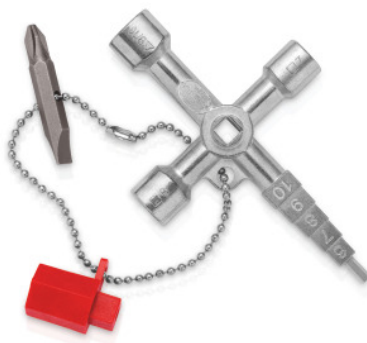

Bouwsleutel, Type: 1

Bestelgegevens

Bestelnummer	623610 1
GTIN	4003773048954
Artikelklasse	64D

Omschrijving

Uitvoering:

Kruisdopsleutel van zinkgietwerk met kunststof adapter en omsteekbit (Phillips en gleuf).

Toepassing:

Voor verwarming, airconditioning, sanitair en bouw.

T.b.v.:

Vierkant 5; 7; 8 mm, driekant 9 – 10 mm, getrapt vierkant 6; 7; 8; 9; 10 mm, zeskant 3 mm (voor stifttappen), bitopname 1/4 inch, kruisgleuf PH2, gleuf 1,0x7 mm.

Technische beschrijving

totale lengte	90 mm
Fabrikantnummer	Profi-Key voor alle standaard afsluitsystemen 90 mm
Bitsoort	3-kant-dopsleutel
Bitsoort	4-kant-dopsleutel
Bitsoort	4-kant-schroevendraaier
Bitsoort	6-kant-dopsleutel

Bitsoort	Sleufschroevendraaier
Bitsoort	Schroevendraaier voor Phillips
Producttype	Schakelkastsleutel