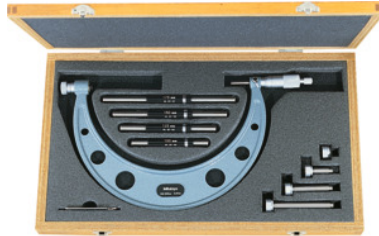

Kalibratie Beugelschroefmaten met verlengstukken, Meetbereik: 900-1000mm

Bestelgegevens

| | |
|---------------|-----------------|
| Bestelnummer | 020450 900-1000 |
| GTIN | 2050002054868 |
| Artikelklasse | 49X |

Omschrijving

Opmerking:

Inclusief kalibratie instelkalibers.

Technische beschrijving

| | |
|------------|---------------|
| Meetbereik | 900 - 1000 mm |
| Kalibratie | S3 |