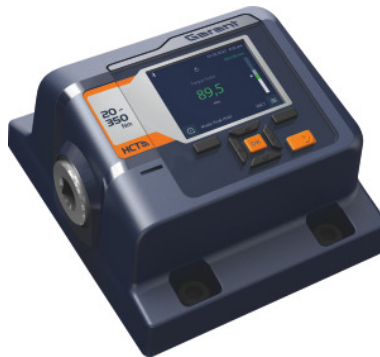

Kalibratie rechts draaimomenttester / -sensor, Type: 1000**Bestelgegevens**

Bestelnummer	020120 1000
GTIN	2050002054622
Artikelklasse	49X

Omschrijving**Opmerking:**

Rechtskalibratie. Rechtskalibratie.

Technische beschrijving

maximaal draaimoment	1000 Nm
Kalibratie	O4