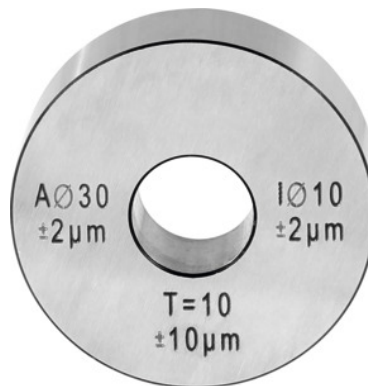

**Kalibratie Instelkaliber, Type: E****Bestelgegevens**

Bestelnummer	028680 E
GTIN	2050002057388
Artikelklasse	49X

**Technische beschrijving**

Kalibratie	L13
------------	-----