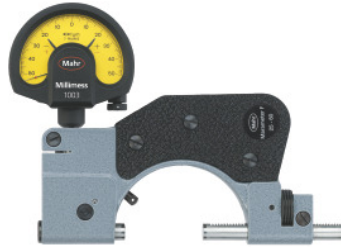

Kalibratie Instelbaar bekkaliber, Type: RL

Bestelgegevens

Bestelnummer	028730 RL
GTIN	2050002057418
Artikelklasse	49X

Technische beschrijving

Kalibratie	L9
------------	----