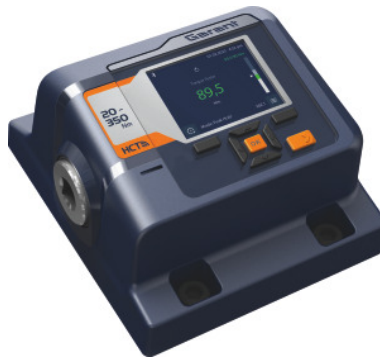

Kalibratie aan beide zijden Draaimomenttester / -sensor, Maximaal draaimoment: 1000/2Nm

Bestelgegevens

Bestelnummer	020140 1000/2
GTIN	2050002054653
Artikelklasse	49X

Omschrijving

Opmerking:

Rechts- / linkskalibratie.

Alle draaimomentkalibraties inclusief justeren en documentatie van de aanleveringstoestand.

Rechts- / linkskalibratie.

Technische beschrijving

maximaal draaimoment	1000 Nm
Kalibratie	O4