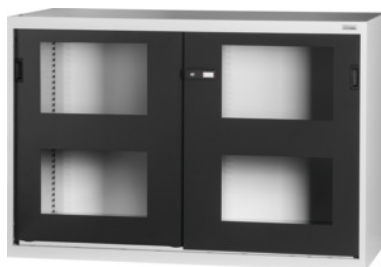

Garant GRIDLINE

Maxi-systeem- / zwaarlastkast met doorzichtige schuifdeur, Hoogte: 900mm**Bestelgegevens**

Bestelnummer	942747 900
GTIN	4062406595890
Artikelklasse	9GI

Omschrijving**Uitvoering:**

Kast 60×28G, zonder indeling. Geschikte lades: 26×20G (a.u.b. apart bestellen).
Bevestiging van legborden in raster van 25 mm. Deuren aan de binnenzijde versterkt en afsluitbaar met een tweecomponenten-Haptoprene®-greep met stiftcilinderslot.

Kleur:

Romp lichtgrijs, RAL 7035, deuren antracietgrijs, RAL 7016, **poedercoating**.

Opmerking:

Voor legborden en accessoires voor GridLine maxi-systeem- en zwaarlastkasten zie nr. 942530 – 942610 en groep 95.

Gebruik als zwaarlastkast alleen mogelijk met zwaarlastlegbord nr. 942610.

Volgens de TÜV GS-certificering moeten alle kasten absoluut tegen kantelen worden beveiligd.

Technische beschrijving

Kast type	Basiskast
ComfortClose	nee
Sluitsysteem elektronisch – om te bouwen	ja
Gewicht	113 kg
Kastfronten	Doorzichtige schuifdeur
Handgreep positionering	boven

Breedte in G	60
Hoogte	900 mm
Diepte in G	28
Diepte	700 mm
Nuttige hoogte	763 mm
Breedte	1500 mm
Uitvoering	Naar keuze te configureren
Materiaaldikte	0,9 mm
Draagvermogen kastbehuizing binnen	1600
Hoogteverstelling in raster	25
Stiftcilinderslot	modulair cilinderhuis
Kleuren	RAL 9002, 7035, 7005, 7016, 6011, 5018, 5012, 5011, 5005, 3003
Producttype	Maxi-systeemkast