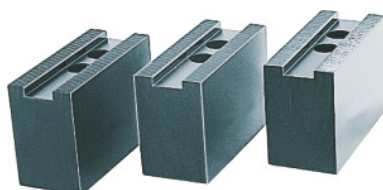

## Opzetbekkenset 3-delig, Voor klauwplaatype: 315/21

### Bestelgegevens

Bestelnummer	313725 315/21
GTIN	4062406699277
Artikelklasse	32R

### Omschrijving

**Uitvoering:**

**Nauwkeurige** groeven en vertanding **niet-gebruineerd**.

**Materiaal:**

Kwaliteitsproduct van 16MnCr5.

**T.b.v.:**

**Krachtspanklemmen** van Schunk, Röhmm en andere merken.

### Technische beschrijving

Hoogte H	58 mm
Breedte B	50 mm
Voor klauwplaatype	315 mm
Boringafstand a	39 mm
Groefbreedte D	21 mm
Boringafstand b	30 mm

voor schroefdraad DIN 912	M16
Lengte L	130 mm
Geschikt voor kleurcode	Schunk krachtspanklemmen en bekken
Producttype	Krachtspanhouderbekken