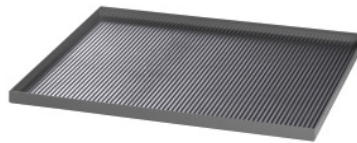

Garant GRIDLINE

**Stalen afdekplaat met 4-zijdige afrolrand, Afmeting in G: 20X20****Bestelgegevens**

Bestelnummer	951972 20X20
GTIN	4062406770242
Artikelklasse	9GK

**Omschrijving****Uitvoering:**

Afdekplaat en aflegbord met geribbelde rubbermat geschikt voor gereedschapskasten en kasten.

Plaatstalen afdekplaat met afrolrand aan 4 zijden, zwart, inclusief geribbelde rubbermat. Afrolrand hoogte 25 mm.

**Norm:**

REACH-Vorschriften werden erfüllt.

**Technische beschrijving**

Diepte	500 mm
Dikte geribbeld rubber	3 mm
Breedte in G	20
Afrolrand hoogte	25 mm
Toepassingsgebied	Gereedschapskast
Breedte	500 mm
Diepte in G	20
Producttype	Afdekplaat