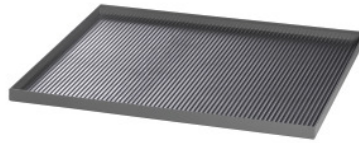

Garant GRIDLINE

**Stalen afdekplaat met 4-zijdige arolrand, Afmeting in G: 24X24****Bestelgegevens**

Bestelnummer	951972 24X24
GTIN	4062406770280
Artikelklasse	9GK

**Omschrijving****Uitvoering:**

Afdekplaat en aflegbord met geribbelde rubbermat geschikt voor gereedschapskasten en kasten.

Plaatstalen afdekplaat met arolrand aan 4 zijden, zwart, inclusief geribbelde rubbermat. Arolrand hoogte 25 mm.

**Norm:**

REACH-Vorschriften werden erfüllt.

**Technische beschrijving**

Arolrand hoogte	25 mm
Breedte in G	24
Diepte	600 mm
Breedte	600 mm
Dikte geribbeld rubber	3 mm
Diepte in G	24
Producttype	Afdekplaat