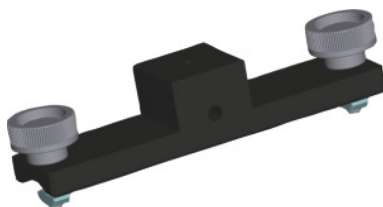

**Adapterset, Type: 2****Bestelgegevens**

Bestelnummer	491757 2
GTIN	2050002078307
Artikelklasse	49B

Omschrijving**Toepassing:**

Voor montage van zwanenhals-led nr. 491755 gr. SLI.

T.b.v.:

M-serie met zwenkstatief nr. 491754.

Technische beschrijving

Serie	M
Producttype	Lamphouder