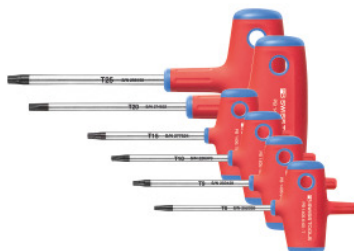

Set stiftsleutels voor Torx®, met dwarsgreep 6-delig, Aantal schroevendraaiers: 6

Bestelgegevens

Bestelnummer	625211 6
GTIN	7610733289103
Artikelklasse	63D

Omschrijving

Uitvoering:

Ergonomisch gevormde dwarsgreep met huidvriendelijke mantel van elastomeer en een kern van bijzonder stevig en slagvast polypropyleen. Steel met speciale legering van PB Swiss Tools met maximale hardheid en toch zeer elastisch. Verchroomd oppervlak, zwarte punt.

Levering:

resp. 1 schroevendraaier nr. 625201: TX8; TX9; TX10; TX15; TX20; TX25

Technische beschrijving

Aantal schroevendraaiers	6
Bitsoort	Schroevendraaier voor TORX®-schroeven
Punt	zwart
Producttype	Schroevendraaier