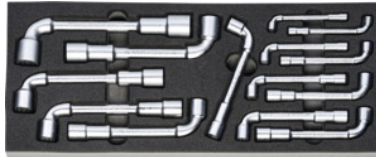

**Pijpenkopsleutelset, Aantal gereedschappen: 14****Bestelgegevens**

Bestelnummer	952652 14
GTIN	4062406894627
Artikelklasse	91A

**Omschrijving****Uitvoering:**

Gangbare gereedschapsassortimenten in tweekleurig PE-hardschuiminlay. Het schuim heeft een gesloten structuur, is oliebestendig en neemt geen vloeistoffen op. Toplaag antraciet, onderlaag in contrastkleur grijs, om in één oogopslag te kunnen zien welk stuk gereedschap ontbreekt.

**Levering:**

Hardschuiminlay leeg nr. 952001 gr. 952652: 1 St.

HOLEX dopsleutel, gebogen, nr. 621341 gr. 6; 7; 8; 9; 10; 11; 12; 13; 14; 16; 17; 18; 19; 22: Resp. 1 st.

**Technische beschrijving**

Aantal gereedschappen	14
Breedte in G	8
Diepte in G	20
Diepte	500 mm
Breedte	200 mm
Hardschuimkwaliteit LD45, dikte	30 mm
Vullingsgraad van een lade in G	8x20
Producttype	Hardschuiminlay

## Accessoires

Hardschuiminlay voor gereedschapssets geschikt voor hardschuim-assortiment 952652	952001 952652
Dopsleutel, gebogen Sleutelwijdte 10 mm	621340 10
Dopsleutel, gebogen Sleutelwijdte 13 mm	621340 13
Dopsleutel, gebogen Sleutelwijdte 19 mm	621340 19
Dopsleutel, gebogen Sleutelwijdte 7 mm	621340 7