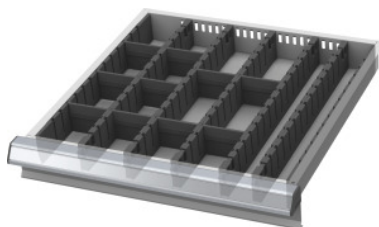

Garant GRIDLINE

**Sleufscheidingsstrips- / scheidingschotten-assortiment, 16×16G, Lades met fronthoogte / type: 75/1****Bestelgegevens**

Bestelnummer	950199 75/1
GTIN	4067263015253
Artikelklasse	91F

**Omschrijving****Uitvoering:**

Randstrips, sleufscheidingsstrips en scheidingschotten van kunststof. De sleufscheidingsstrips worden stevig vastgeklikt in de openingen in de lade. De scheidingschotten worden in de sleufscheidingsstrips geplaatst.

Indelingsmateriaal vult een complete lade 16×16G.

**T.b.v.:**

Lades 16×16G.

**Inhoud:**

Randstrips set nr. 951560: 1 × Maat 75

Sleufscheidingsstrips nr. 951510: 5 × Maat 75

Insteekbare scheidingswand nr. 951731: 10 × Maat 75

**Technische beschrijving**

Geschikt voor lades met fronthoogte	75 mm
geschikt voor lades nuttige breedte in G	16
geschikt voor lades nuttige diepte in G	16
Hoogte	50 mm
Nuttig ladeoppervlak in G	16×16
Productnaamattribuut	16×16G