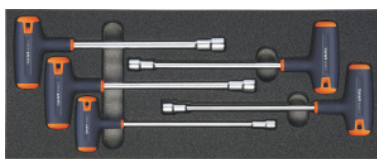

Garant**Dopsleutelset met dwarsgreep, Aantal gereedschappen: 5****Bestelgegevens**

Bestelnummer	952658 5
GTIN	4067263723158
Artikelklasse	91A

Omschrijving**Uitvoering:**

Gangbare gereedschapsassortimenten in tweekleurig PE hardschuim inlay. Het schuim heeft een dichte structuur, is oliebestendig en neemt geen vloeistoffen op. **Toplaag antracietgrijs**, onderlaag in **contrastkleur grijs**, om in één oogopslag te kunnen zien welk gereedschap ontbreekt.

Levering:

Hardschuiminlay leeg nr. 952001 gr. 952658: 1 St.

GARANT dopsleutel nr. 622552 gr. 8; 10; 11; 12; 13: Resp. 1 st.

Technische beschrijving

Aantal gereedschappen	5
Uitvoering	met dopsleutel
Breedte in G	8
Diepte in G	20
Diepte	500 mm
Breedte	200 mm
Hardschuimkwaliteit LD45, dikte	30 mm
Vullingsgraad van een lade in G	8x20
Producttype	Hardschuiminlay

Accessoires

Hardschuiminlay voor gereedschapssets geschikt voor hardschuim-assortiment 952658	952001 952658
Dopsleutel met tweecomponenten-Haptoprene-dwarsgreep, steellengte200 mm Sleutelwijdte 10 mm	622552 10
Dopsleutel met tweecomponenten-Haptoprene-dwarsgreep, steellengte200 mm Sleutelwijdte 11 mm	622552 11
Dopsleutel met tweecomponenten-Haptoprene-dwarsgreep, steellengte200 mm Sleutelwijdte 12 mm	622552 12
Dopsleutel met tweecomponenten-Haptoprene-dwarsgreep, steellengte200 mm Sleutelwijdte 13 mm	622552 13
Dopsleutel met tweecomponenten-Haptoprene-dwarsgreep, steellengte200 mm Sleutelwijdte 8 mm	622552 8