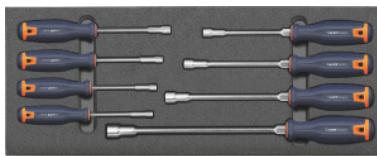

**Garant****Dopsleutelset, Aantal gereedschappen: 8****Bestelgegevens**

Bestelnummer	952655 8
GTIN	4067263723134
Artikelklasse	91A

**Omschrijving****Uitvoering:**

Gangbare gereedschapsassortimenten in tweekleurig PE hardschuim inlay. Het schuim heeft een dichte structuur, is oliebestendig en neemt geen vloeistoffen op. **Toplaag antracietgrijs**, onderlaag in **contrastkleur grijs**, om in één oogopslag te kunnen zien welk gereedschap ontbreekt.

**Levering:**

Hardschuiminlay leeg nr. 952001 gr. 952655: 1 St.

GARANT dopsleutelset nr. 622156 gr. 8 (5; 5,5; 6; 7; 8; 9; 10; 13): 1 St.

**Technische beschrijving**

Diepte in G	20
Aantal gereedschappen	8
Breedte	200 mm
Diepte	500 mm
Breedte in G	8
Uitvoering	met dopsleutel
Hardschuimkwaliteit LD45, dikte	30 mm
Vullingsgraad van een lade in G	8x20
Producttype	Hardschuiminlay