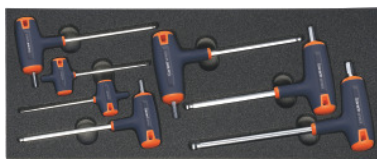

**Garant****Assortiment sleutels met dwarsgreep voor binnenzeskantbouten, Aantal gereedschappen: 7****Bestelgegevens**

Bestelnummer	952922 7
GTIN	4067263723196
Artikelklasse	91A

**Omschrijving****Uitvoering:**

Gangbare gereedschapsassortimenten in tweekleurig PE hardschuim inlay. Het schuim heeft een dichte structuur, is oliebestendig en neemt geen vloeistoffen op. **Toplaag antracietgrijs**, onderlaag in **contrastkleur grijs**, om in één oogopslag te kunnen zien welk gereedschap ontbreekt.

**Levering:**

Hardschuiminlay leeg nr. 952001 gr. 952922: 1 St.

GARANT sleutel voor binnenzeskantbouten nr. 627702 gr. 2,5: 1 St.

GARANT sleutel voor binnenzeskantbouten nr. 627712 gr. 3; 4; 5; 6; 8; 10: Resp. 1 st.

**Technische beschrijving**

Breedte	200 mm
Diepte	500 mm
Aantal gereedschappen	7
Breedte in G	8
Uitvoering	met schroevendraaier
Diepte in G	20
Hardschuimkwaliteit LD45, dikte	30 mm
Vullingsgraad van een lade in G	8×20