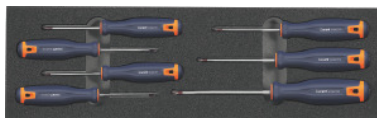

Garant**Set schroevendraaiers voor Torx®, Aantal gereedschappen: 7****Bestelgegevens**

Bestelnummer	955136 7
GTIN	4067263724056
Artikelklasse	91A

Omschrijving**Uitvoering:**

Gangbare gereedschapsassortimenten in tweekleurig PE hardschuim inlay. Het schuim heeft een dichte structuur, is oliebestendig en neemt geen vloeistoffen op. **Toplaag antracietgrijs**, onderlaag in **contrastkleur grijs**, om in één oogopslag te kunnen zien welk gereedschap ontbreekt.

Levering:

Hardschuiminlay leeg nr. 952001 gr. 955136: 1 St.

GARANT schroevendraaier voor Torx® nr. 625332 gr. TX6; TX7; TX8; TX9; TX10; TX15; TX20: Resp. 1 st.

Technische beschrijving

Aantal gereedschappen	7
Breedte	383 mm
Diepte	115 mm
Hardschuimkwaliteit LD45, dikte	30 mm
geschikt voor shadowboard-diepte	115 mm
Producttype	Hardschuiminlay

Accessoires

Schroevendraaier voor Torx® met 2-componenten-Haptoprene-handvat Torx®-profiel TX6	625332 TX6
Schroevendraaier voor Torx® met 2-componenten-Haptoprene-handvat Torx®-profiel TX10	625332 TX10
Schroevendraaier voor Torx® met 2-componenten-Haptoprene-handvat Torx®-profiel TX15	625332 TX15
Schroevendraaier voor Torx® met 2-componenten-Haptoprene-handvat Torx®-profiel TX20	625332 TX20
Schroevendraaier voor Torx® met 2-componenten-Haptoprene-handvat Torx®-profiel TX7	625332 TX7
Schroevendraaier voor Torx® met 2-componenten-Haptoprene-handvat Torx®-profiel TX8	625332 TX8
Schroevendraaier voor Torx® met 2-componenten-Haptoprene-handvat Torx®-profiel TX9	625332 TX9
Hardschuiminlay voor gereedschapssets geschikt voor hardschuim-assortiment 955136	952001 955136