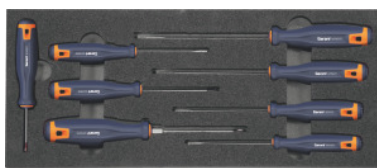

Garant**Schroevendraaierassortiment, Aantal gereedschappen: 8****Bestelgegevens**

Bestelnummer	955221 8
GTIN	4067263724094
Artikelklasse	91A

Omschrijving**Levering:**

Hardschuiminlay leeg nr. 952001 gr. 955221: 1 St.

GARANT schroevendraaier voor sleuf nr. 660032 gr. 2,5; 3,5; 4; 5,5; 6,5: Resp. 1 st.

GARANT Schroevendraaier voor Phillips nr. 667702 gr. 0; 1; 2: Resp. 1 st.

Technische beschrijving

Diepte	176 mm
Aantal gereedschappen	8
Breedte	383 mm
Hardschuimkwaliteit LD45, dikte	30 mm
geschikt voor shadowboard-diepte	176 mm
Producttype	Hardschuiminlay

Accessoires

Hardschuiminlay voor gereedschapssets geschikt voor hardschuim-assortiment 955221

952001 955221

Schroevendraaier voor sleuf, met 2-componenten-Haptoprene-handvat Bladbreedte b 2,5 mm	660032 2,5
Schroevendraaier voor sleuf, met 2-componenten-Haptoprene-handvat Bladbreedte b 3,5 mm	660032 3,5
Schroevendraaier voor sleuf, met 2-componenten-Haptoprene-handvat Bladbreedte b 4 mm	660032 4
Schroevendraaier voor sleuf, met 2-componenten-Haptoprene-handvat Bladbreedte b 5,5 mm	660032 5,5
Schroevendraaier voor sleuf, met 2-componenten-Haptoprene-handvat Bladbreedte b 6,5 mm	660032 6,5
Schroevendraaier voor Phillips, met 2-componenten-Haptoprene-handvat Kruiskopmaat 0	667702 0
Schroevendraaier voor Phillips, met 2-componenten-Haptoprene-handvat Kruiskopmaat 1	667702 1
Schroevendraaier voor Phillips, met 2-componenten-Haptoprene-handvat Kruiskopmaat 2	667702 2