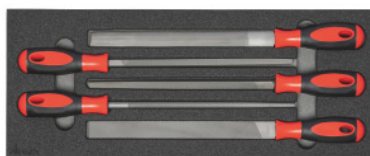

Werkplaatsvijlenset, Aantal gereedschappen: 5

Bestelgegevens

Bestelnummer	952211 5
GTIN	4067263886365
Artikelklasse	91A

Omschrijving

Uitvoering:

Gangbaar assortiment gereedschap in tweekleurig PE-hardschuiminlay. Het schuim heeft een dichte structuur, is oliebestendig en neemt geen vloeistoffen op. **Toplaag antracietgrijs**, onderlaag in **contrastkleur grijs**, om in één oogopslag te kunnen zien welk gereedschap ontbreekt.

Levering:

Hardschuiminlay leeg nr. 952001 gr. 952211: 1 St.

HOLEX vijlenset 5-delig nr. 517420 gr. 250: 1 St.

Technische beschrijving

Uitvoering	met vijlen
Aantal gereedschappen	5
Diepte	500 mm
Hoogte	75 mm
Diepte in G	20
Breedte in G	8
Breedte	200 mm
Hardschuimkwaliteit LD45, dikte	30 mm
Vullingsgraad van een lade in G	8x20

Producttype

Hardschuiminlay

AccessoiresHardschuiminlay voor gereedschapssets geschikt voor
hardschuim-assortiment 952211

952001 952211

Set vijlen met tweecomponenten-handvat, 5-delig in roltas
Lengte zonder arend 250 mm