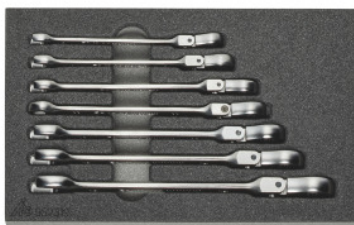

**Garant****Steek-/ringratelsleutelset, Aantal gereedschappen: 7****Bestelgegevens**

Bestelnummer	952319 7
GTIN	4067263886389
Artikelklasse	91A

**Omschrijving****Uitvoering:**

Gangbare gereedschapsassortimenten in tweekleurig PE hardschuim inlay. Het schuim heeft een dichte structuur, is oliebestendig en neemt geen vloeistoffen op. **Toplaag antracietgrijs**, onderlaag in **contrastkleur grijs**, om in één oogopslag te kunnen zien welk gereedschap ontbreekt.

**Levering:**

Hardschuiminlay leeg nr. 952001 gr. 952319: 1 St.

GARANT steek-/ringratelsleutel nr. 614812 gr. 8; 9; 10; 11; 13; 14; 16: Resp. 1 st.

**Technische beschrijving**

Diepte in G	10
Diepte	250 mm
Uitvoering	met schroefsleutels (ring- en steeksleutels)
Aantal gereedschappen	7
Breedte	150 mm
Breedte in G	6
Hardschuimkwaliteit LD45, dikte	30 mm

Vullingsgraad van een lade in G	6x10
Producttype	Hardschuiminlay