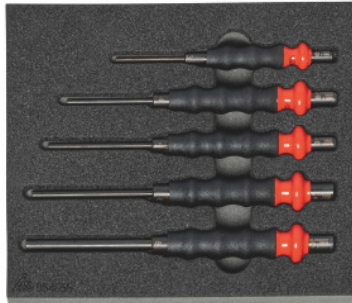

Pendrijverset met handgreep, Aantal gereedschappen: 5**Bestelgegevens**

Bestelnummer	954655 5
GTIN	2050002075429
Artikelklasse	91A

Omschrijving**Uitvoering:**

Gangbaar assortiment gereedschap in tweekleurig PE-hardschuiminlay. Het schuim heeft een dichte structuur, is oliebestendig en neemt geen vloeistoffen op. Toplaag antraciet, onderlaag in contrastkleur grijs, om in één oogopslag te kunnen zien welk stuk gereedschap ontbreekt.

De hardschuim-inzetstukken vullen 1/4 (10 G × 8 G resp. 250 × 200mm) of 1/2 (20 G × 8 G resp. 500 × 200mm) van het nuttig ladeoppervlak.

T.b.v.:

Schuimdelen gr. 10 G × 8 G passen in shadowboards nr. 923210 gr. 250 (2 schuimdelen per shadowboard).

Levering:

Hardschuiminlay leeg nr. 952001 gr. 954655: 1 St.

FACOM pendrijver met handgreep nr. 747100 gr. 3; 4; 5; 6; 8: Resp. 1 st.

Technische beschrijving

Uitvoering	met slaggereedschap
Diepte in G	10
Breedte in G	8

Aantal gereedschappen	5
Breedte	200 mm
Diepte	250 mm
Hardschuimkwaliteit LD45, dikte	30 mm
Vullingsgraad van een lade in G	8×10
Producttype	Hardschuiminlay

Accessoires

Hardschuiminlay voor gereedschapssets geschikt voor hardschuim-assortiment 954655	952001 954655
Pendrijver met handgreep Punt-Ø 3 mm	747100 3
Pendrijver met handgreep Punt-Ø 4 mm	747100 4
Pendrijver met handgreep Punt-Ø 5 mm	747100 5
Pendrijver met handgreep Punt-Ø 6 mm	747100 6
Pendrijver met handgreep Punt-Ø 8 mm	747100 8