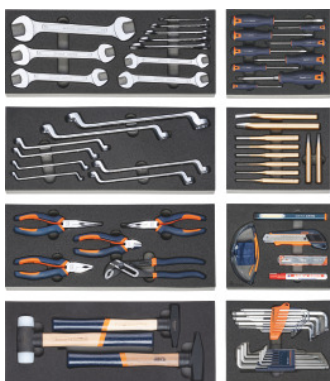

**Garant**
**Assortiment gereedschapssorteersysteem voor 3 lades, Type: G3**

**Bestelgegevens**

Bestelnummer	955051 G3
GTIN	4067263169185
Artikelklasse	91A

**Omschrijving**
**Uitvoering:**

Gangbare gereedschapsassortimenten in tweekleurig PE-hardschuim-interieur. Het schuim heeft een gesloten structuur, is oliebestendig en neemt geen vloeistoffen op. Toplaag antraciet, onderlaag in contrastkleur grijs, om in één oogopslag te zien welk stuk gereedschap ontbreekt. De hardschuim-inzetstukken vullen 1/4 (10 G × 8 G resp. 250 × 200 mm) of 1/2 (20 G × 8 G resp. 500 × 200 mm) van het nuttig ladeoppervlak.

**T.b.v.:**

**GARANT gereedschapswagens** met volledig uittrekbare lades en laderastermaat van **20 G × 16 G** resp. 500 × 400 mm (b × d).

Gereedschapswagens nr. 914520 – 914582.

**Levering:**

Steeksleutelset nr. 952422 gr. 10: 1 St.

Ringsleutelset nr. 952443 gr. 8: 1 St.

Schroevendraaier-assortiment nr. 953392 gr. 9: 1 St.

Tangenassortiment nr. 954201 gr. 5: 1 St.

Hamerassortiment nr. 954666 gr. 3: 1 St.

Beitel-, drevel-, pendrijverassortiment nr. 954652 gr. 10: 1 St.