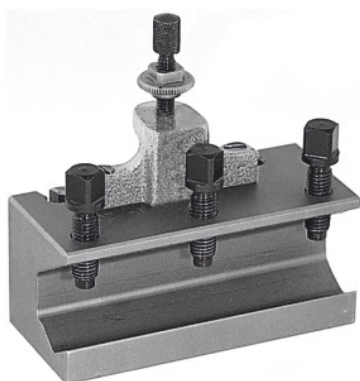

Snelwissel-boorstanghouder, Type: C40

Bestelgegevens

Bestelnummer	318200 C40
GTIN	4045197316110
Artikelklasse	36A

Omschrijving

Toepassing:

Voor de opname van boorstangen en ander gereedschap met cilindrische schacht. Uitgerust met te borgen hoogteverstelschroef en 3 gereedschapsspanschroeven.

Technische beschrijving

Geschikt voor nr. 318000	C
Type	C40
Voor boorstang-Ø	40 mm
Lengte	160 mm
Producttype	Beitelhouder