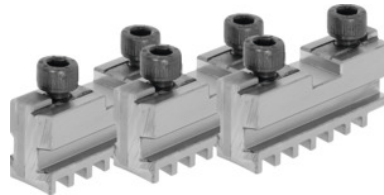

**Basisbekken, set 3-delig, gehard, Voor klauwplaatype: 140mm****Bestelgegevens**

Bestelnummer	314000 140
GTIN	4019208034102
Artikelklasse	33R

**Omschrijving****Toepassing:**

Voor het opnemen van geharde omkeerbekken of zachte opzetbekken.

**T.b.v.:**

**Drieklauw nr. 310505; 310655; 310705.**

**Opmerking:**

- **In principe kunnen bekken in de klauwplaat worden vervangen, zolang de geleiding in het lichaam niet versleten is.**
- **Later gekochte opzet-, draai- en boorbekken moeten in de klauwplaat op rondloop en axiale slag worden uitgeslepen.**

**Technische beschrijving**

Lengte L	65 mm
Voor klauwplaatype	140 mm
Groefbreedte D +0,01	12,68 mm
Breedte tussenstuk B <sub>1</sub> -0,05	7,94 mm
Schroefdraad	M8
Geschikt voor kleurcode	Röhm spiraalklauwplaat en bekken
Producttype	Vlakke-spiraalhouderbekken