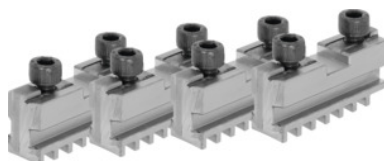

**Basisbekken, set 4-delig, gehard, Voor klauwplaatype: 250mm****Bestelgegevens**

Bestelnummer	314100 250
GTIN	4019208034263
Artikelklasse	33R

Omschrijving**Toepassing:**

voor het opnemen van geharde omkeerbekken of zachte opzetbekken.

T.b.v.:

Vierklauw nr. 312505; 312705.

Opmerking:

- **In principe kunnen bekken in de klauwplaat worden vervangen, zolang de geleiding in het lichaam niet versleten is.**
- **Later gekochte opzet-, draai- en boorbekken moeten in de klauwplaat op rondloop en axiale slag worden uitgeslepen.**

Technische beschrijving

Voor klauwplaatype	250 mm
Lengte L	92 mm
Groefbreedte D +0,01	19,03 mm
Breedte tussenstuk B ₁ -0,05	12,7 mm
Schroefdraad	M12
Geschikt voor kleurcode	Röhm spiraalklauwplaat en bekken
Producttype	Vlakke-spiraalhouderbekken