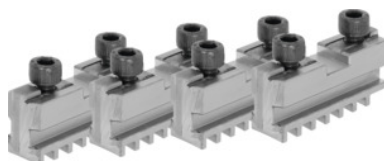

**Basisbekken, set 4-delig, gehard, Voor klauwplaatype: 315mm****Bestelgegevens**

Bestelnummer	314100 315
GTIN	4019208034270
Artikelklasse	33R

Omschrijving**Toepassing:**

voor het opnemen van geharde omkeerbekken of zachte opzetbekken.

T.b.v.:

Vierklauw nr. 312505; 312705.

Opmerking:

- **In principe kunnen bekken in de klauwplaat worden vervangen, zolang de geleiding in het lichaam niet versleten is.**
- **Later gekochte opzet-, draai- en boorbekken moeten in de klauwplaat op rondloop en axiale slag worden uitgeslepen.**

Technische beschrijving

Voor klauwplaatype	315 mm
Lengte L	108 mm
Groefbreedte D +0,01	19,03 mm
Breedte tussenstuk B ₁ -0,05	12,7 mm
Schroefdraad	M12
Geschikt voor kleurcode	Röhm spiraalklauwplaat en bekken
Producttype	Vlakke-spiraalhouderbekken